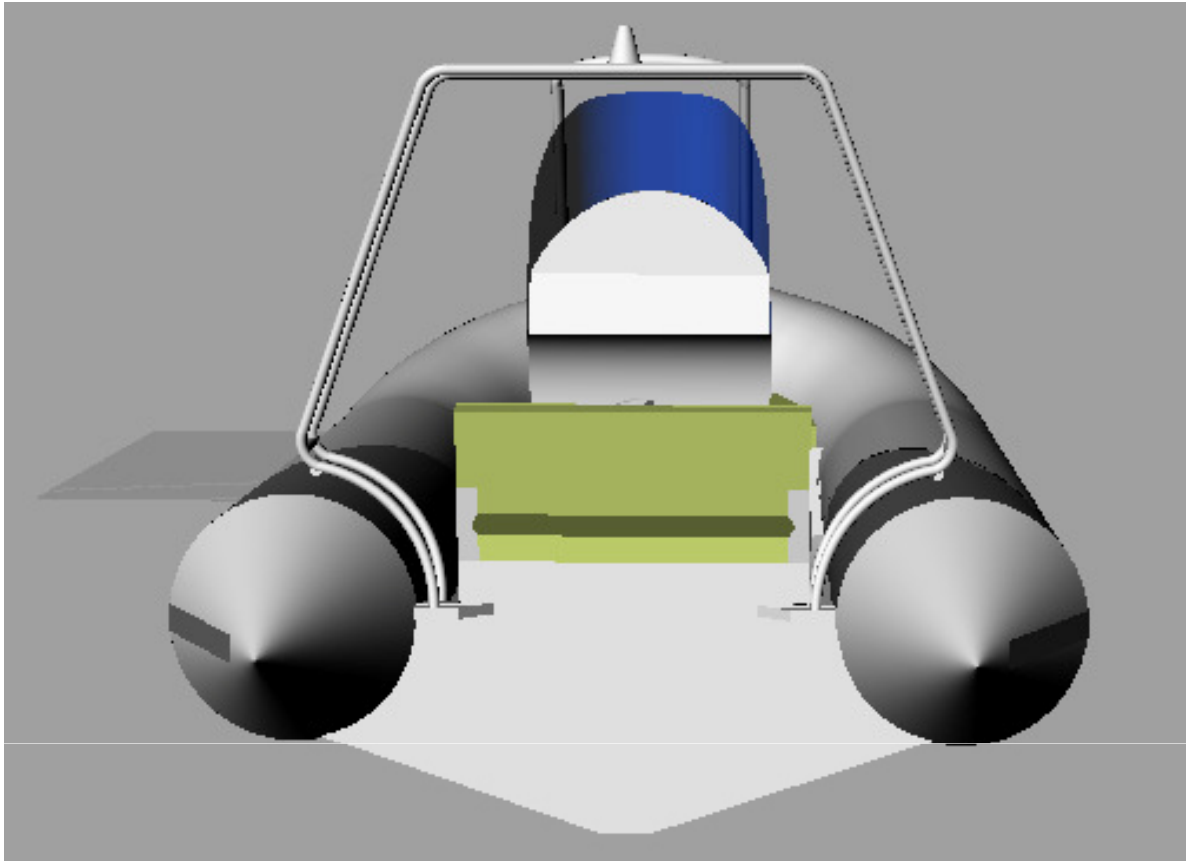

บริษัท แกรนด์โลอน จำกัด
Mobile : 0818966017 Fax : 02-9030080 ต่อ 6017 หรือ 074350828
www.kayakzebec.com Email: info@gr.co.th

เรือยางท้องไฟเบอร์กลาส พร้อมเทอร์เลอร์ลากเรือ

บริษัท แกรนด์โลอน จำกัด

Mobile : 0818966017 Fax : 02-9030080 ต่อ 6017 หรือ 074350828

www.kayakzebec.com Email: info@gr.co.th

เรือยางท้องไฟเบอร์กลาส พร้อมเทอร์เลอร์ลากเรือ

เรือยางท้องไฟเบอร์กลาส พร้อมเทอร์เลอร์ลากเรือ

เทอร์เลอร์ลากเรือ รุ่น LH5500

เหมาะสำหรับเรือ ขนาดความยาว 5.5-6.0 เมตร หรือ 18-20 ฟุต

คุณลักษณะเทอร์เลอร์

ความยาว 5.8 เมตร หรือ 19 ฟุต

ความกว้าง 1.6 เมตร หรือ 5.25 ฟุต

ขนาดยางล้อ 175R13

ไฟท้าย LED

ดุมล้อ ขอบล้อ แกนเพลลา แหนบ ชุปสังกะสี (Hot dipped galvanized)

น้ำหนักบรรทุก 800 กิโลกรัม หรือ 1,760 ปอนด์