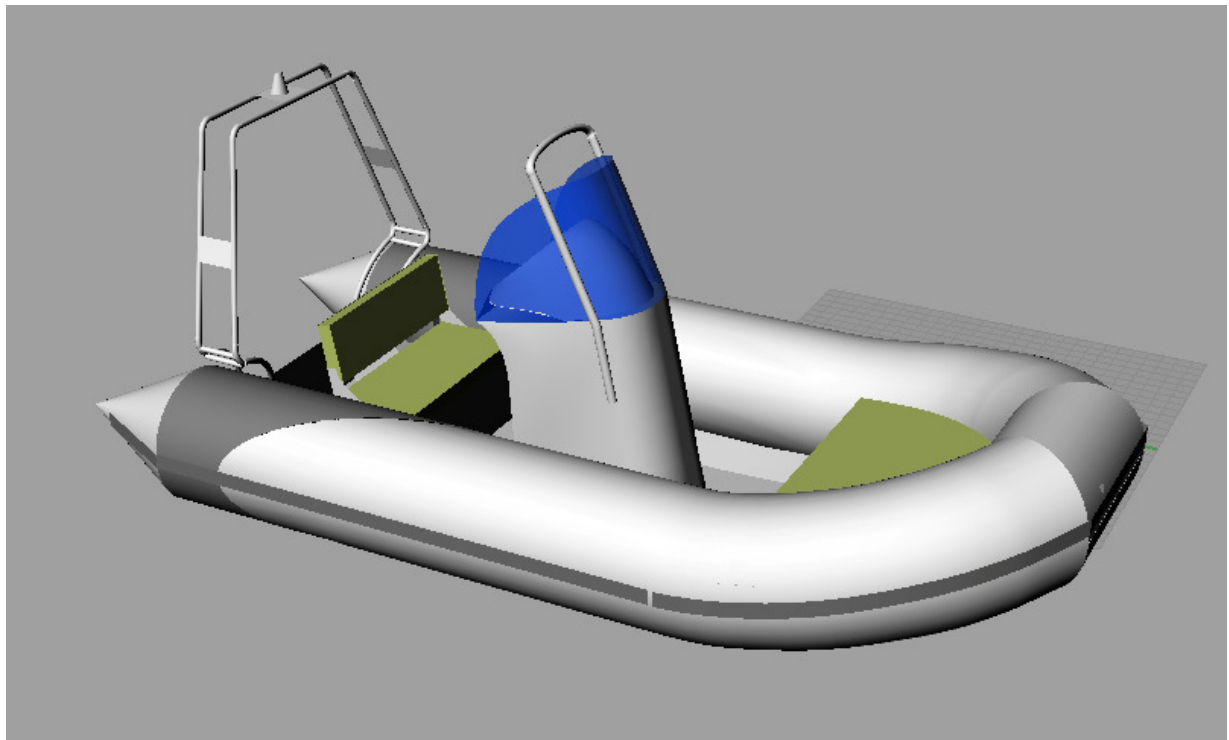

บริษัท แกรนด์โลอน จำกัด
Mobile : 0818966017 Fax : 02-9030080 ต่อ 6017 หรือ 074350828
www.kayakzebec.com Email: info@gr.co.th

เรือยางท้องไฟเบอร์กลาส พร้อมเทอร์เลอร์ลากเรือ

บริษัท แกรนด์โลอน จำกัด

Mobile : 0818966017 Fax : 02-9030080 ต่อ 6017 หรือ 074350828

www.kayakzebec.com Email: info@gr.co.th

เรือยางท้องไฟเบอร์กลาส พร้อมเทอร์เลอร์ลากเรือ

เรือยางท้องไฟเบอร์กลาส พร้อมเทอร์เลอร์ลากเรือ

เทอร์เลอร์ลากเรือ รุ่น LH5500

เหมาะสำหรับเรือ ขนาดความยาว 5.5-6.0 เมตร หรือ 18-20 ฟุต

คุณลักษณะเทอร์เลอร์

ความยาว 5.8 เมตร หรือ 19 ฟุต

ความกว้าง 1.6 เมตร หรือ 5.25 ฟุต

ขนาดยางล้อ 175R13

ไฟท้าย LED

ดุมล้อ ขอบล้อ แกนเพลลา แหนบ ชุปสังกะสี (Hot dipped galvanized)

น้ำหนักบรรทุก 800 กิโลกรัม หรือ 1,760 ปอนด์