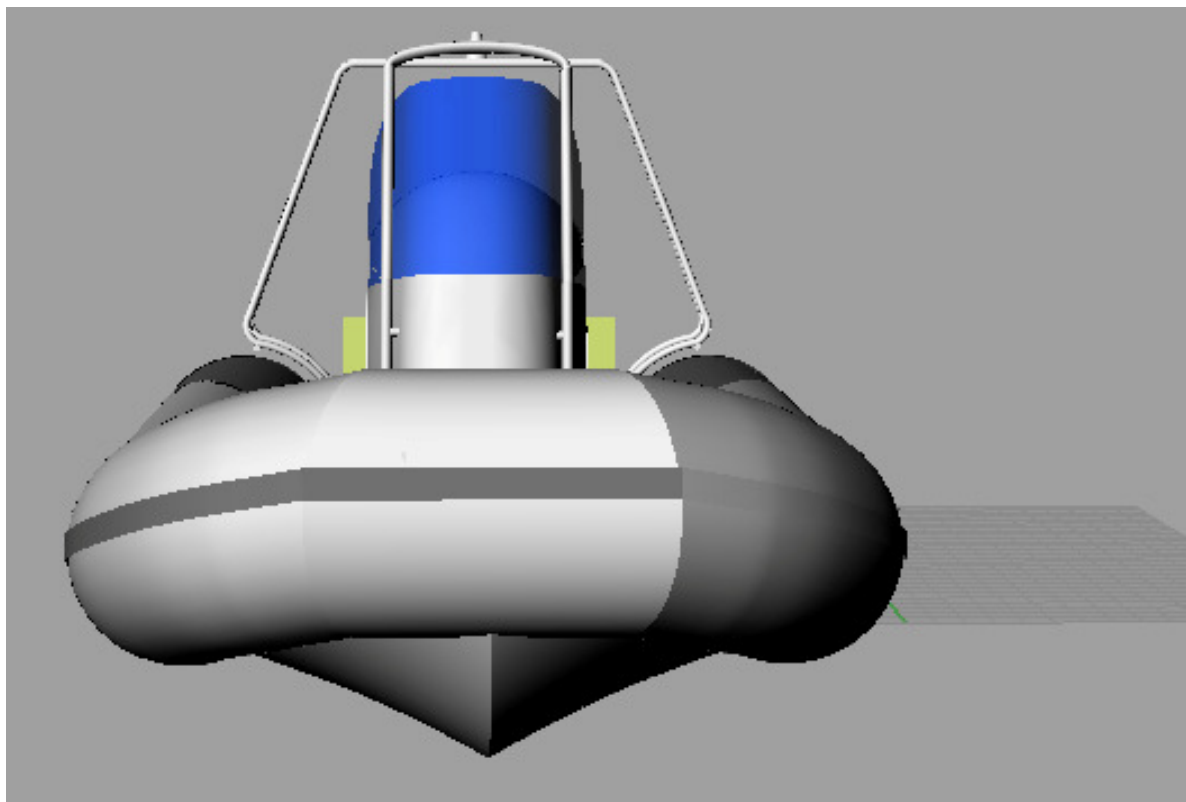

บริษัท แกรนด์โลอน จำกัด
Mobile : 0818966017 Fax : 02-9030080 ต่อ 6017 หรือ 074350828
www.kayakzebec.com Email: info@gr.co.th

เรือยางท้องไฟเบอร์กลาส พร้อมเทอร์เลอร์ลากเรือ

บริษัท แกรนด์โลอน จำกัด

Mobile : 0818966017 Fax : 02-9030080 ต่อ 6017 หรือ 074350828

www.kayakzebec.com Email: info@gr.co.th

เรือยางท้องไฟเบอร์กลาส พร้อมเทอร์เลอร์ลากเรือ

เรือยางท้องไฟเบอร์กลาส พร้อมเทอร์เลอร์ลากเรือ

เทอร์เลอร์ลากเรือ รุ่น LH5500

เหมาะสำหรับเรือ ขนาดความยาว 5.5-6.0 เมตร หรือ 18-20 ฟุต

คุณลักษณะเทอร์เลอร์

ความยาว 5.8 เมตร หรือ 19 ฟุต

ความกว้าง 1.6 เมตร หรือ 5.25 ฟุต

ขนาดยางล้อ 175R13

ไฟท้าย LED

ดุมล้อ ขอบล้อ แกนเพลลา แหนบ ชุปสังกะสี (Hot dipped galvanized)

น้ำหนักบรรทุก 800 กิโลกรัม หรือ 1,760 ปอนด์