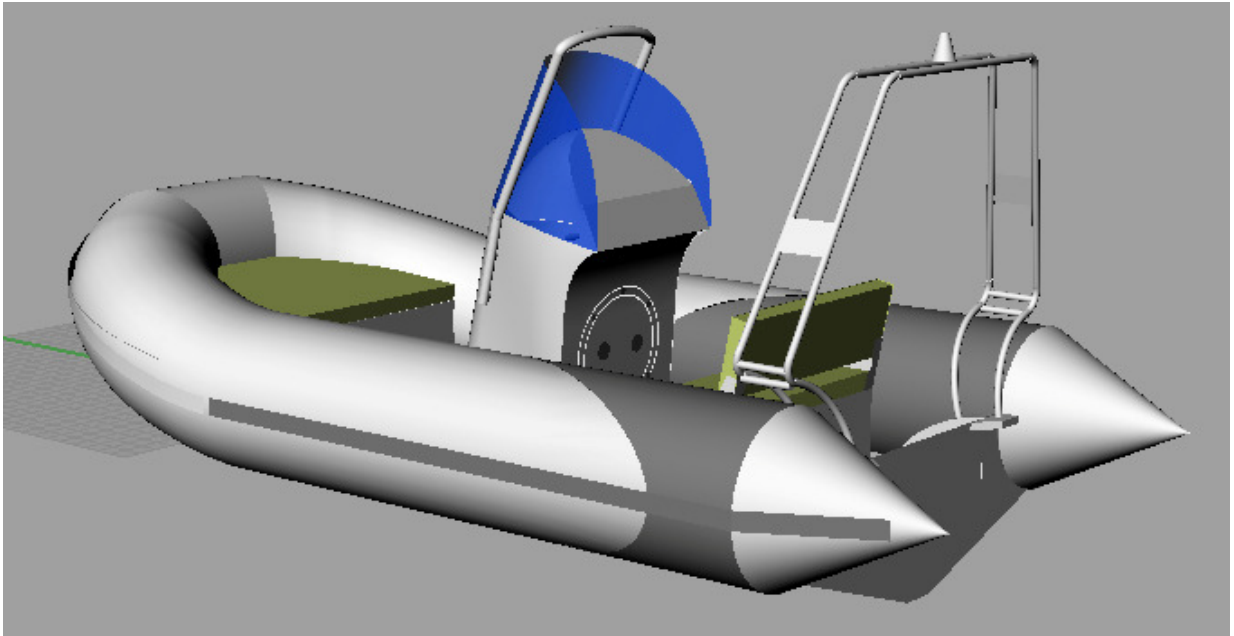

บริษัท แกรนด์โลอน จำกัด
Mobile : 0818966017 Fax : 02-9030080 ต่อ 6017 หรือ 074350828
www.kayakzebec.com Email: info@gr.co.th

เรือยางท้องไฟเบอร์กลาส พร้อมเทอร์เลอร์ลากเรือ

บริษัท แกรนด์โลอน จำกัด

Mobile : 0818966017 Fax : 02-9030080 ต่อ 6017 หรือ 074350828

www.kayakzebec.com Email: info@gr.co.th

เรือยางท้องไฟเบอร์กลาส พร้อมเทอร์เลอร์ลากเรือ

เรือยางท้องไฟเบอร์กลาส พร้อมเทอร์เลอร์ลากเรือ

เทอร์เลอร์ลากเรือ รุ่น LH5500

เหมาะสำหรับเรือ ขนาดความยาว 5.5-6.0 เมตร หรือ 18-20 ฟุต

คุณลักษณะเทอร์เลอร์

ความยาว 5.8 เมตร หรือ 19 ฟุต

ความกว้าง 1.6 เมตร หรือ 5.25 ฟุต

ขนาดยางล้อ 175R13

ไฟท้าย LED

ดุมล้อ ขอบล้อ แกนเพลลา แหนบ ชุปสังกะสี (Hot dipped galvanized)

น้ำหนักบรรทุก 800 กิโลกรัม หรือ 1,760 ปอนด์